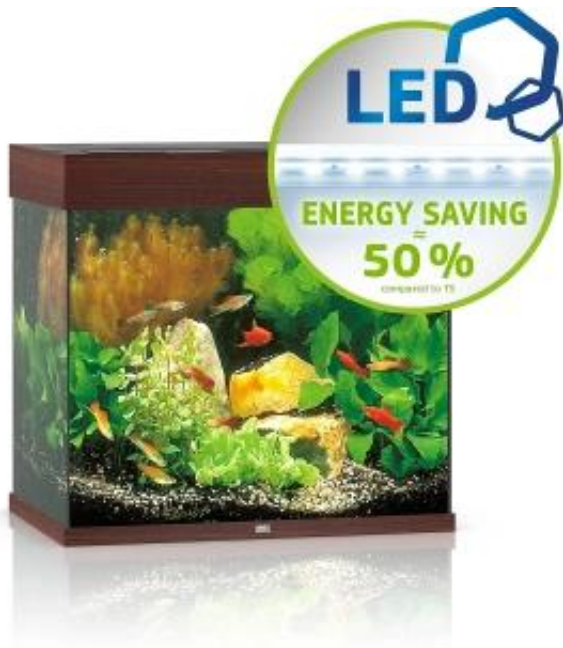

Link do produktu: <https://pul-pet.pl/juwel-lido-120-led-ciemne-drewno-akwarium-p-1512.html>

Juwel Lido 120 LED ciemne drewno - akwarium

Cena	1 049,00 zł
Numer katalogowy	65209625
Kod producenta	aq-11515
Kod EAN	4022573117509

Opis produktu

POWRÓT DO PODSTAW: LIDO 120 LED

Kwadratowy kształt o wyrazistej linii, to stylowy akcent nadany przez LIDO 120 LED. Proporcje 61cm szerokości i 58cm wysokości oferują zaskakująco dużo miejsca na indywidualny projekt podwodnego świata - tak słodko, jak i słonowodnego. Jego dolna ramka zabezpieczająca umożliwi łatwe ustawienie akwarium bez potrzeby dodatkowego wsparcia. Perfekcyjne niemieckie wykonanie z najwyższej jakości materiałów i w precyzyjnie dostrojonej technologii gwarantuje najwyższą jakość i bezpieczeństwo, jak i długotrwały czas użytkowania zbiornika.. Dostępne również w kolorach: ciemnego drewna, jasnego drewna i czarnego.

MULTILUX LED/ OŚWIETLENIE

Znakomita jasność i doskonały wzrost roślin są tym, co dostajesz dzięki najnowocześniejszej technologii oświetlenia Multilux LED firmy JUWEL. Wymienne lampy 10-watowe DAY i NATURE tworzą optymalne widmo światła, oszczędzając jednocześnie do 50% energii w porównaniu do T5. System oświetlenia MultiLux LED dla Lido 120 LED daje Ci komfort wygodnej pracy z akwarium nawet przy włączonym oświetleniu Zgrzewana przy pomocy ultradźwięków belka oświetleniowa jest w 100% wodoszczelna i spełnia najbardziej rygorystyczne europejskie standardy bezpieczeństwa.

SPRAWDZONY MILIONKROTNIE BIOFLOW M/ SYSTEM FILTRACYJNY

Dla optymalnej filtracji, Lido 120 LED wyposażone jest w wysokowydajny system Bioflow M. Ten wewnętrzny filtr łączy wydajność z bezpieczeństwem i tworzy serce każdego zestawu JUWEL. Działa w myśl zasady "Woda powinna zostać w akwarium!" i jest najbezpieczniejszym sposobem na filtrację wody w zbiorniku. Filtr Bioflow M wyposażony został w pięć wysoce wydajnych wkładów filtracyjnych i cichą lecz mocną pompę cyrkulacyjną Eccoflow 500.