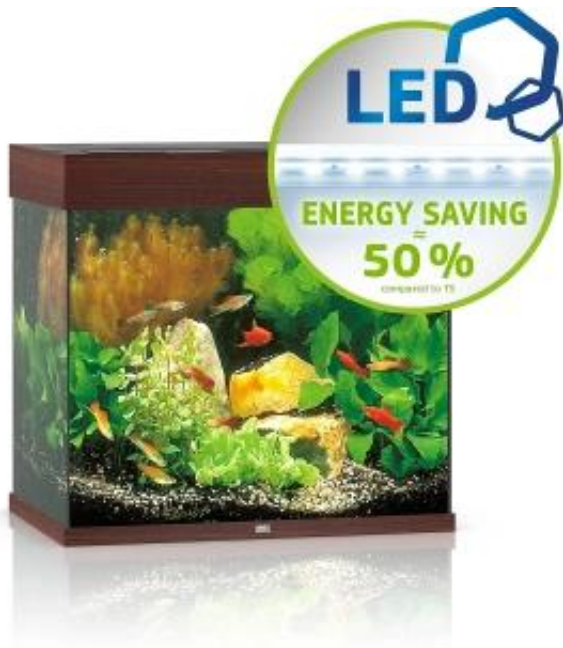

Link do produktu: <https://pul-pet.pl/juwel-lido-120-led-ciemne-drewno-akwarium-p-1512.html>

Juwel Lido 120 LED ciemne drewno - akwarium

Cena	1 049,00 zł
Numer katalogowy	65209625
Kod producenta	aq-11515
Kod EAN	4022573117509

Opis produktu

POWRÓT DO PODSTAW: LIDO 120 LED

Kwadratowy kształt o wyrazistej linii, to stylowy akcent nadany przez LIDO 120 LED. Proporcje 61cm szerokości i 58cm wysokości oferują zaskakująco dużo miejsca na indywidualny projekt podwodnego świata - tak słodko, jak i słonowodnego. Jego dolna ramka zabezpieczająca umożliwia łatwe ustawienie akwarium bez potrzeby dodatkowego wsparcia. Perfekcyjne niemieckie wykonanie z najwyższej jakości materiałów i w precyzyjnie dostrojonej technologii gwarantuje najwyższą jakość i bezpieczeństwo, jak i długotrwały czas użytkowania zbiornika.. Dostępne również w kolorach: ciemnego drewna, jasnego drewna i czarnego.

MULTILUX LED/ OŚWIETLENIE

Znakomita jasność i doskonały wzrost roślin są tym, co dostajesz dzięki najnowocześniejszej technologii oświetlenia Multilux LED firmy JUWEL. Wymienne lampy 10-watowe DAY i NATURE tworzą optymalne widmo światła, oszczędzając jednocześnie do 50% energii w porównaniu do T5. System oświetlenia MultiLux LED dla Lido 120 LED daje Ci komfort wygodnej pracy z akwarium nawet przy włączonym oświetleniu Zgrzewana przy pomocy ultradźwięków belka oświetleniowa jest w 100% wodoszczelna i spełnia najbardziej rygorystyczne europejskie standardy bezpieczeństwa.

SPRAWDZONY MILIONKROTNIE BIOFLOW M/ SYSTEM FILTRACYJNY

Dla optymalnej filtracji, Lido 120 LED wyposażone jest w wysokowydajny system Bioflow M. Ten wewnętrzny filtr łączy wydajność z bezpieczeństwem i tworzy serce każdego zestawu JUWEL. Działa w myśl zasady "Woda powinna zostać w akwarium!" i jest najbezpieczniejszym sposobem na filtrację wody w zbiorniku. Filtr Bioflow M wyposażony został w pięć wysoce wydajnych wkładów filtracyjnych i cichą lecz mocną pompę cyrkulacyjną Eccoflow 500.