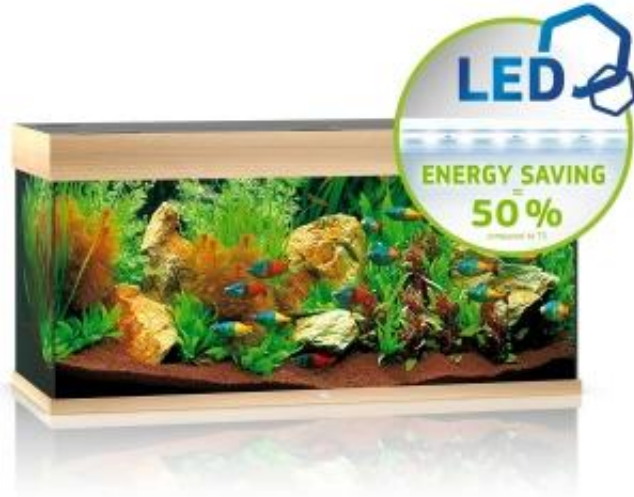

Link do produktu: <https://pul-pet.pl/juwel-rio-180-led-jasne-drewno-akwarium-p-1531.html>

## Juwel Rio 180 LED jasne drewno - akwarium

Cena	<b>1 809,99 zł</b>
Numer katalogowy	<b>10833129</b>
Kod producenta	<b>aq-11171</b>
Kod EAN	<b>4022573048506</b>

#### NAJPOPULARNIEJSZE AKWARIUM JUWEL: RIO 180 LED

Rio 180 LED łączy klasyczny prostokątny kształt z najnowszym wyposażeniem. Dzięki niewielkiej powierzchni 101 x 41 cm i klasycznemu prostokątnemu kształcie, Rio 180 idealnie pasuje do każdego pomieszczenia. Jego dolna ramka zabezpieczająca umożliwi łatwe ustawienie akwarium bez potrzeby dodatkowego wsparcia. Perfekcyjne niemieckie wykonanie z najwyższej jakości materiałów i w precyzyjnie dostrojonej technologii gwarantuje najwyższą jakość i bezpieczeństwo, jak i długotrwały czas użytkowania zbiornika. Dostępne również w kolorach ciemnego drewna, czarnego i białego.

#### MULTILUX LED / OŚWIETLENIE

Znakomita jasność i doskonały wzrost roślin są tym, co dostajesz dzięki najnowocześniejszej technologii oświetlenia Multilux LED firmy JUWEL. Wymienna lampa 17-watowa DAY i NATURE tworzą optymalne widmo światła, jednocześnie oszczędzając do 50% energii w porównaniu do T5. System oświetlenia MultiLux LED dla Rio 180 LED daje Ci komfort wygodnej pracy z akwarium nawet przy włączonym oświetleniu. Zgrzewana przy pomocy ultradźwięków belka oświetleniowa jest w 100% wodoszczelna i spełnia najbardziej rygorystyczne europejskie standardy bezpieczeństwa.