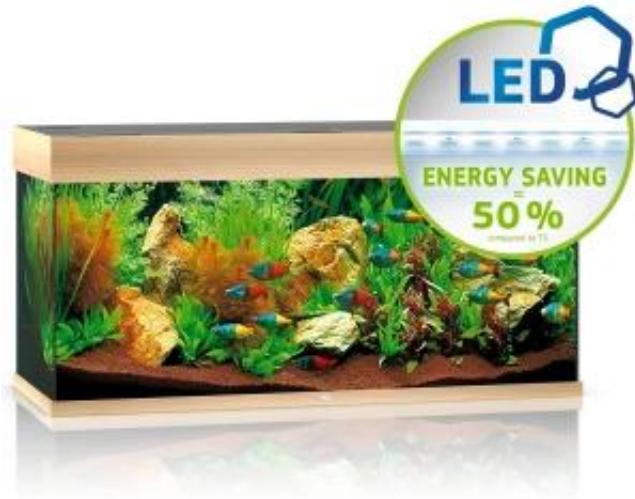

Link do produktu: <https://pul-pet.pl/juwel-rio-180-led-jasne-drewno-akwarium-p-1531.html>

Juwel Rio 180 LED jasne drewno - akwarium

Cena	1 809,99 zł
Numer katalogowy	10833129
Kod producenta	aq-11171
Kod EAN	4022573048506

Opis produktu

NAJPOPULARNIEJSZE AKWARIUM JUWEL: RIO 180 LED

Rio 180 LED łączy klasyczny prostokątny kształt z najnowszym wyposażeniem. Dzięki niewielkiej powierzchni 101 x 41 cm i klasycznemu prostokątnemu kształcie, Rio 180 idealnie pasuje do każdego pomieszczenia. Jego dolna ramka zabezpieczająca umożliwi łatwe ustawienie akwarium bez potrzeby dodatkowego wsparcia. Perfekcyjne niemieckie wykonanie z najwyższej jakości materiałów i w precyzyjnie dostrojonej technologii gwarantuje najwyższą jakość i bezpieczeństwo, jak i długotrwały czas użytkowania zbiornika. Dostępne również w kolorach ciemnego drewna, czarnego i białego.

MULTILUX LED / OŚWIETLENIE

Znakomita jasność i doskonały wzrost roślin są tym, co dostajesz dzięki najnowocześniejszej technologii oświetlenia Multilux LED firmy JUWEL. Wymienna lampa 17-watowa DAY i NATURE tworzą optymalne widmo światła, jednocześnie oszczędzając do 50% energii w porównaniu do T5. System oświetlenia MultiLux LED dla Rio 180 LED daje Ci komfort wygodnej pracy z akwarium nawet przy włączonym oświetleniu. Zgrzewana przy pomocy ultradźwięków belka oświetleniowa jest w 100% wodoszczelna i spełnia najbardziej rygorystyczne europejskie standardy bezpieczeństwa.