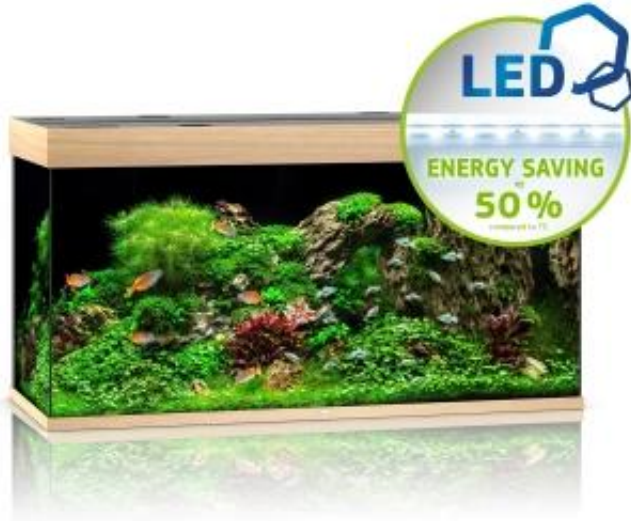

Link do produktu: <https://pul-pet.pl/juwel-rio-350-led-jasne-drewno-akwarium-p-1539.html>

Juwel Rio 350 LED jasne drewno - akwarium

Cena	3 259,00 zł
Numer katalogowy	98034571
Kod producenta	aq-11183
Kod EAN	4022573078503

Opis produktu

SZERSZE, WYŻSZE, LŻEJSZE: RIO 350 LED

RIO 350 LED jest wyjątkowym akwarium w zakresie RIO o szerokości 50 cm i wysokości 66 cm. Duże ryby, a nawet najbardziej wymagające gatunki morskie będą się czuły w Rio 350 LED, jak w ich naturalnym środowisku. Jego dolna ramka zabezpieczająca umożliwia łatwe ustawienie akwarium bez potrzeby dodatkowego wsparcia. Perfekcyjne niemieckie wykonanie z najwyższej jakości materiałów i w precyzyjnie dostrojonej technologii gwarantuje najwyższą jakość i bezpieczeństwo, jak i długotrwały czas użytkowania zbiornika. Dostępne również w kolorach ciemnego drewna, jasnego drewna i białym.

MULTILUX LED / OŚWIETLENIE

Znakomita jasność i doskonały wzrost roślin są tym, co dostajesz dzięki najnowocześniejszej technologii oświetlenia Multilux LED firmy JUWEL. Wymienne lampy 21-watowe DAY i NATURE tworzą optymalne widmo światła, oszczędzając jednocześnie do 50% energii w porównaniu do T5. System oświetlenia MultiLux LED dla Rio 350 LED daje Ci komfort wygodnej pracy z akwarium nawet przy włączonym oświetleniu. Zgrzewana przy pomocy ultradźwięków belka oświetleniowa jest w 100% wodoszczelna i spełnia najbardziej rygorystyczne europejskie standardy bezpieczeństwa.