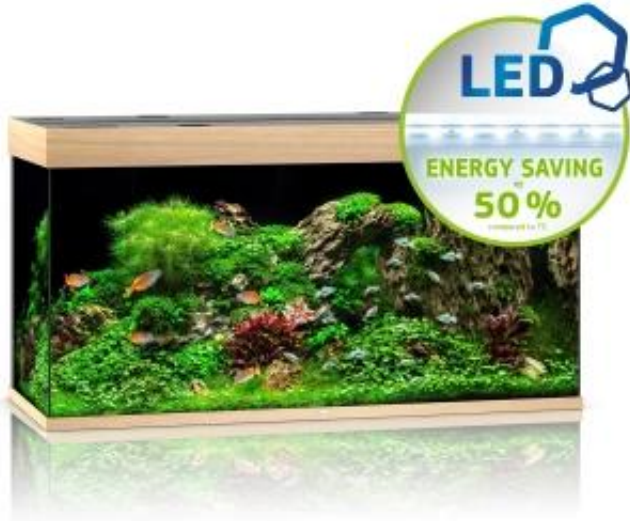

Link do produktu: <https://pul-pet.pl/juwel-rio-350-led-jasne-drewno-akwarium-p-1539.html>

Juwel Rio 350 LED jasne drewno - akwarium

Cena	3 259,00 zł
Numer katalogowy	98034571
Kod producenta	aq-11183
Kod EAN	4022573078503

Opis produktu

SZERSZE, WYŻSZE, LŹEJSZE: RIO 350 LED

RIO 350 LED jest wyjątkowym akwarium w zakresie RIO o szerokości 50 cm i wysokości 66 cm. Duże ryby, a nawet najbardziej wymagające gatunki morskie będą się czuły w Rio 350 LED, jak w ich naturalnym środowisku. Jego dolna ramka zabezpieczająca umożliwia łatwe ustawienie akwarium bez potrzeby dodatkowego wsparcia. Perfekcyjne niemieckie wykonanie z najwyższej jakości materiałów i w precyzyjnie dostrojonej technologii gwarantuje najwyższą jakość i bezpieczeństwo, jak i długotrwały czas użytkowania zbiornika. Dostępne również w kolorach ciemnego drewna, jasnego drewna i białym.

MULTILUX LED / OŚWIETLENIE

Znakomita jasność i doskonały wzrost roślin są tym, co dostajesz dzięki najnowocześniejszej technologii oświetlenia Multilux LED firmy JUWEL. Wymienne lampy 21-watowe DAY i NATURE tworzą optymalne widmo światła, oszczędzając jednocześnie do 50% energii w porównaniu do T5. System oświetlenia MultiLux LED dla Rio 350 LED daje Ci komfort wygodnej pracy z akwarium nawet przy włączonym oświetleniu. Zgrzewana przy pomocy ultradźwięków belka oświetleniowa jest w 100% wodoszczelna i spełnia najbardziej rygorystyczne europejskie standardy bezpieczeństwa.