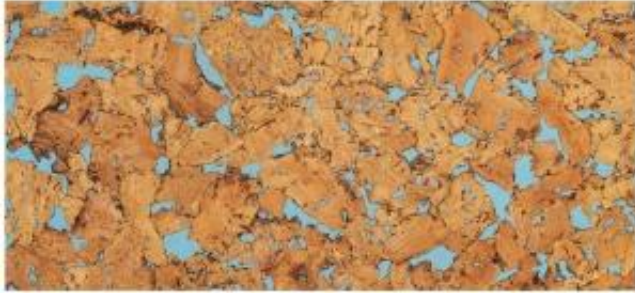

Link do produktu: <https://pul-pet.pl/repti-zoo-sky-forest-background-tlo-do-terrarium-50x25cm-p-2448.html>

Repti-Zoo Sky Forest Background - tło do terrarium 50x25cm

Cena	42,99 zł
Numer katalogowy	9840790
Kod producenta	aq-10843
Kod EAN	6970211805135

Opis produktu

Wady zwykłego tła:

Zwykłe tła są jednolite (korek ekspandowany) co powoduje "ucięcie" terrarium w miejscu wstawienia tła. Zmniejsza w ten sposób terrarium optycznie i wprowadza niepotrzebnie za dużo ciemnych barw.

Tło Sky Forest:

Cechuje go wyjątkowa struktura i kolorystyka. Prześwitujące pomiędzy gąszczem dżungli niebo wprowadza nowy wymiar do terrarium. Model tła Sky Forest powoduje, że nie da się jednoznacznie określić, gdzie właściwie kończy się terrarium. Zróżnicowana kolorystyka tła, czyli jasne kolory prześwitujące przez gęstą roślinność, wywołują optyczne powiększenie się terrarium.

Z czego jest wykonane?

Tło w całości wykonane jest z naturalnego korka.

Odporność:

Tło jest całkowicie odporne na działanie wody i wysokich temperatur.

Do jakiego terrarium pasuje?

Do większości terrariów o wymiarach 50x25cm.