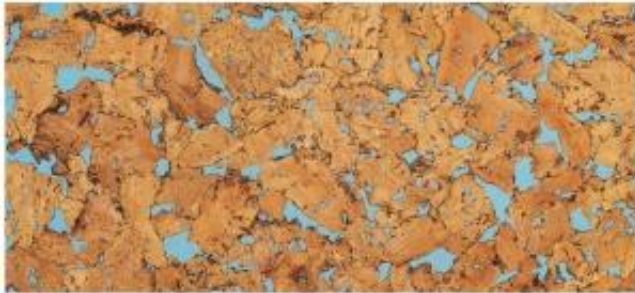

Link do produktu: <https://pul-pet.pl/repti-zoo-sky-forest-background-tlo-do-terrarium-50x25cm-p-2448.html>

Repti-Zoo Sky Forest Background - tło do terrarium 50x25cm

| | |
|------------------|----------------------|
| Cena | 42,99 zł |
| Numer katalogowy | 9840790 |
| Kod producenta | aq-10843 |
| Kod EAN | 6970211805135 |

Opis produktu

Wady zwykłego tła:

Zwykłe tła są jednolite (korek ekspandowany) co powoduje "ucięcie" terrarium w miejscu wstawienia tła. Zmniejsza w ten sposób terrarium optycznie i wprowadza niepotrzebnie za dużo ciemnych barw.

Tło Sky Forest:

Cechuje go wyjątkowa struktura i kolorystyka. Prześwitujące pomiędzy gąszczem dżungli niebo wprowadza nowy wymiar do terrarium. Model tła Sky Forest powoduje, że nie da się jednoznacznie określić, gdzie właściwie kończy się terrarium. Zróżnicowana kolorystyka tła, czyli jasne kolory prześwitujące przez gęstą roślinność, wywołują optyczne powiększenie się terrarium.

Z czego jest wykonane?

Tło w całości wykonane jest z naturalnego korka.

Odporność:

Tło jest całkowicie odporne na działanie wody i wysokich temperatur.

Do jakiego terrarium pasuje?

Do większości terrariów o wymiarach 50x25cm.