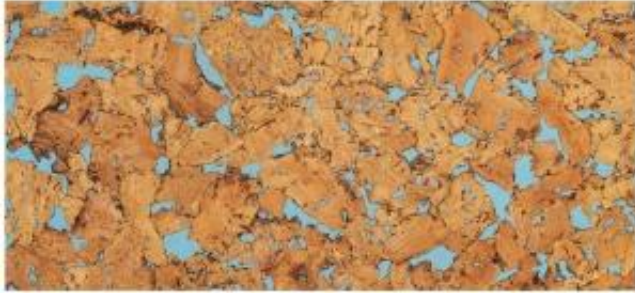

Link do produktu: <https://pul-pet.pl/repti-zoo-sky-forest-background-tlo-do-terrarium-50x25cm-p-2448.html>

Repti-Zoo Sky Forest Background - tło do terrarium 50x25cm

Cena	42,99 zł
Numer katalogowy	9840790
Kod producenta	aq-10843
Kod EAN	6970211805135

Opis produktu

Wady zwykłego tła:

Zwykłe tła są jednolite (korek ekspandowany) co powoduje "ucięcie" terrarium w miejscu wstawienia tła. Zmniejsza w ten sposób terrarium optycznie i wprowadza niepotrzebnie za dużo ciemnych barw.

Tło Sky Forest:

Cechuje go wyjątkowa struktura i kolorystyka. Prześwitujące pomiędzy gąszczem dżungli niebo wprowadza nowy wymiar do terrarium. Model tła Sky Forest powoduje, że nie da się jednoznacznie określić, gdzie właściwie kończy się terrarium. Zróżnicowana kolorystyka tła, czyli jasne kolory prześwitujące przez gęstą roślinność, wywołują optyczne powiększenie się terrarium.

Z czego jest wykonane?

Tło w całości wykonane jest z naturalnego korka.

Odporność:

Tło jest całkowicie odporne na działanie wody i wysokich temperatur.

Do jakiego terrarium pasuje?

Do większości terrariów o wymiarach 50x25cm.

W tym: Repti-Zoo AK, Repti-Zoo RAK, Repti-Zoo RHK (HK) oraz Wacool HK

Oszczędzaj miejsce wewnątrz terrarium!

Tło Sky Forest ma tylko 4mm grubości. Zaoszczędzisz sporo miejsca wewnątrz.

Jak zamontować?

Nie musisz używać kleju i innych problematycznych sposobów. Tło jest idealnie docięte do terrarium. Wystarczy je włożyć.

Wymiary:

488x227x4mm